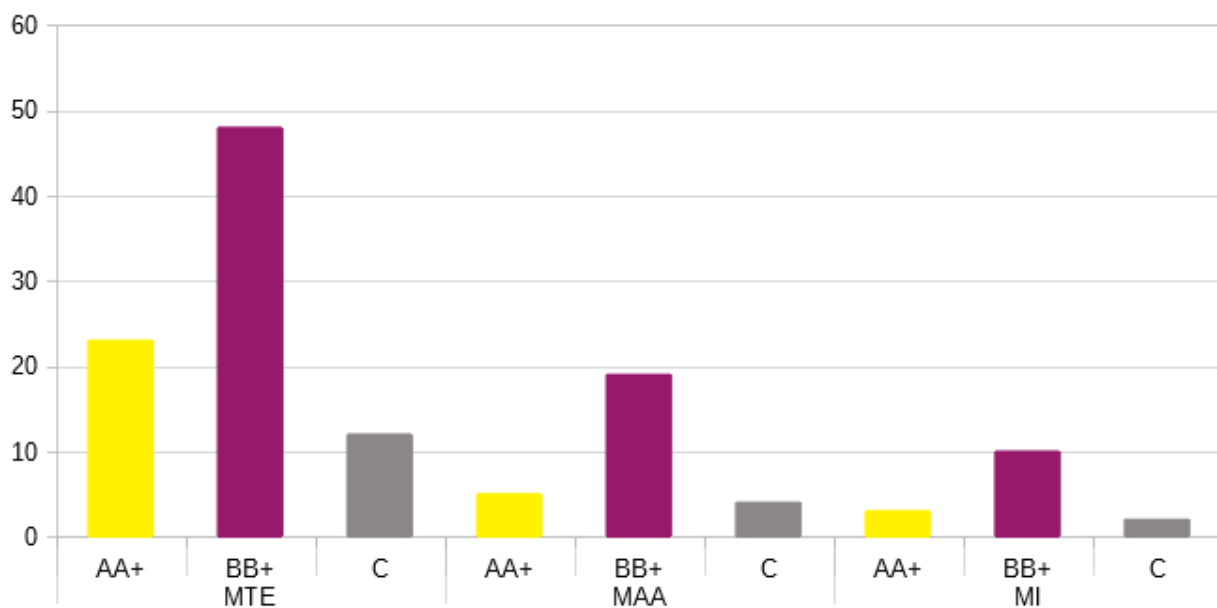

Au 1er janvier 2022, la DDT c'est :

- ✓ 125 agents

- ✓ 3 Ministères de tutelle
  - ✓ Ministère de la Transition Ecologique, 83 agents
  - ✓ Ministère de l'Agriculture et de l'Alimentation, 28 agents
  - ✓ Ministère de l'intérieur, 14 agents

Répartition par ministère d'emploi et catégories

- ✓ Communication
  - ✓ 165 publications d'articles internet avec 35 131 visites et 164 657 pages vues