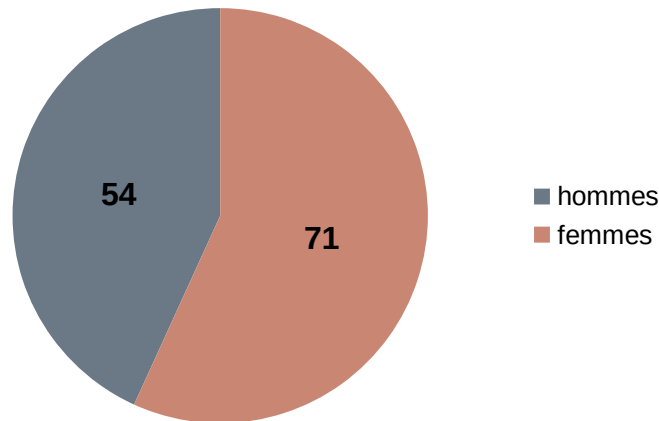

Au 1er janvier 2022, la DDT c'est :

- ✓ 125 agents

- ✓ 3 Ministères de tutelle
  - ✓ Ministère de la Transition Ecologique, 83 agents
  - ✓ Ministère de l'Agriculture et de l'Alimentation, 28 agents
  - ✓ Ministère de l'intérieur, 14 agents

Répartition par ministère d'emploi et catégories

- ✓ Communication
  - ✓ 165 publications d'articles internet avec 35 131 visites et 164 657 pages vues